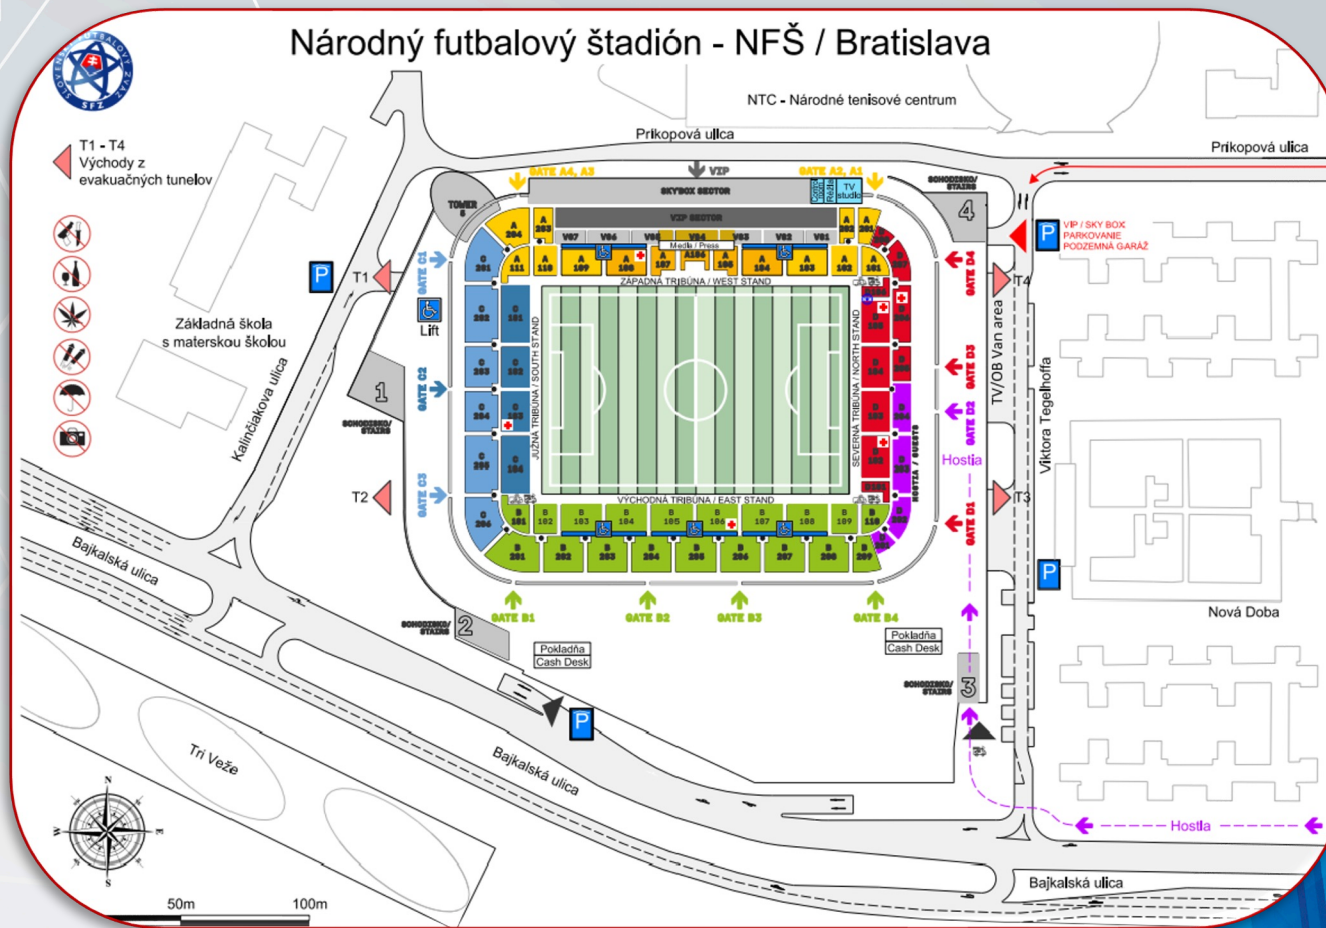

SKY BOX

Slovensko - Čile

Prípravný zápas
20.11.2022 o 14:00 hod.
NFŠ, Bratislava

Sky Box

- premiérové miesta na štadióne Tehelné pole
- kapacita Sky Boxu je 12 miest
- catering (studený a teplý bufet)
- alkoholické a nealkoholické nápoje
- ponuka vín: VÍNO Z DVORA (<http://vinozdvora.sk/>)
- parkovacia karta* (elektronická)
- oficiálny bulletin k zápasu
- neformálny networking
- nové business kontakty

Cena: 2 160 EUR / Sky Box

* Vzhľadom na kapacitu parkovacích miest, nie je možné poskytnúť parkovaciu kartu ku každej vstupenke. Parkovanie vyhradené v podzemných garážach štadióna Tehelné pole.

Vyhradené miesta na hlavnej tribúne A v rámci SKY BOX sektora