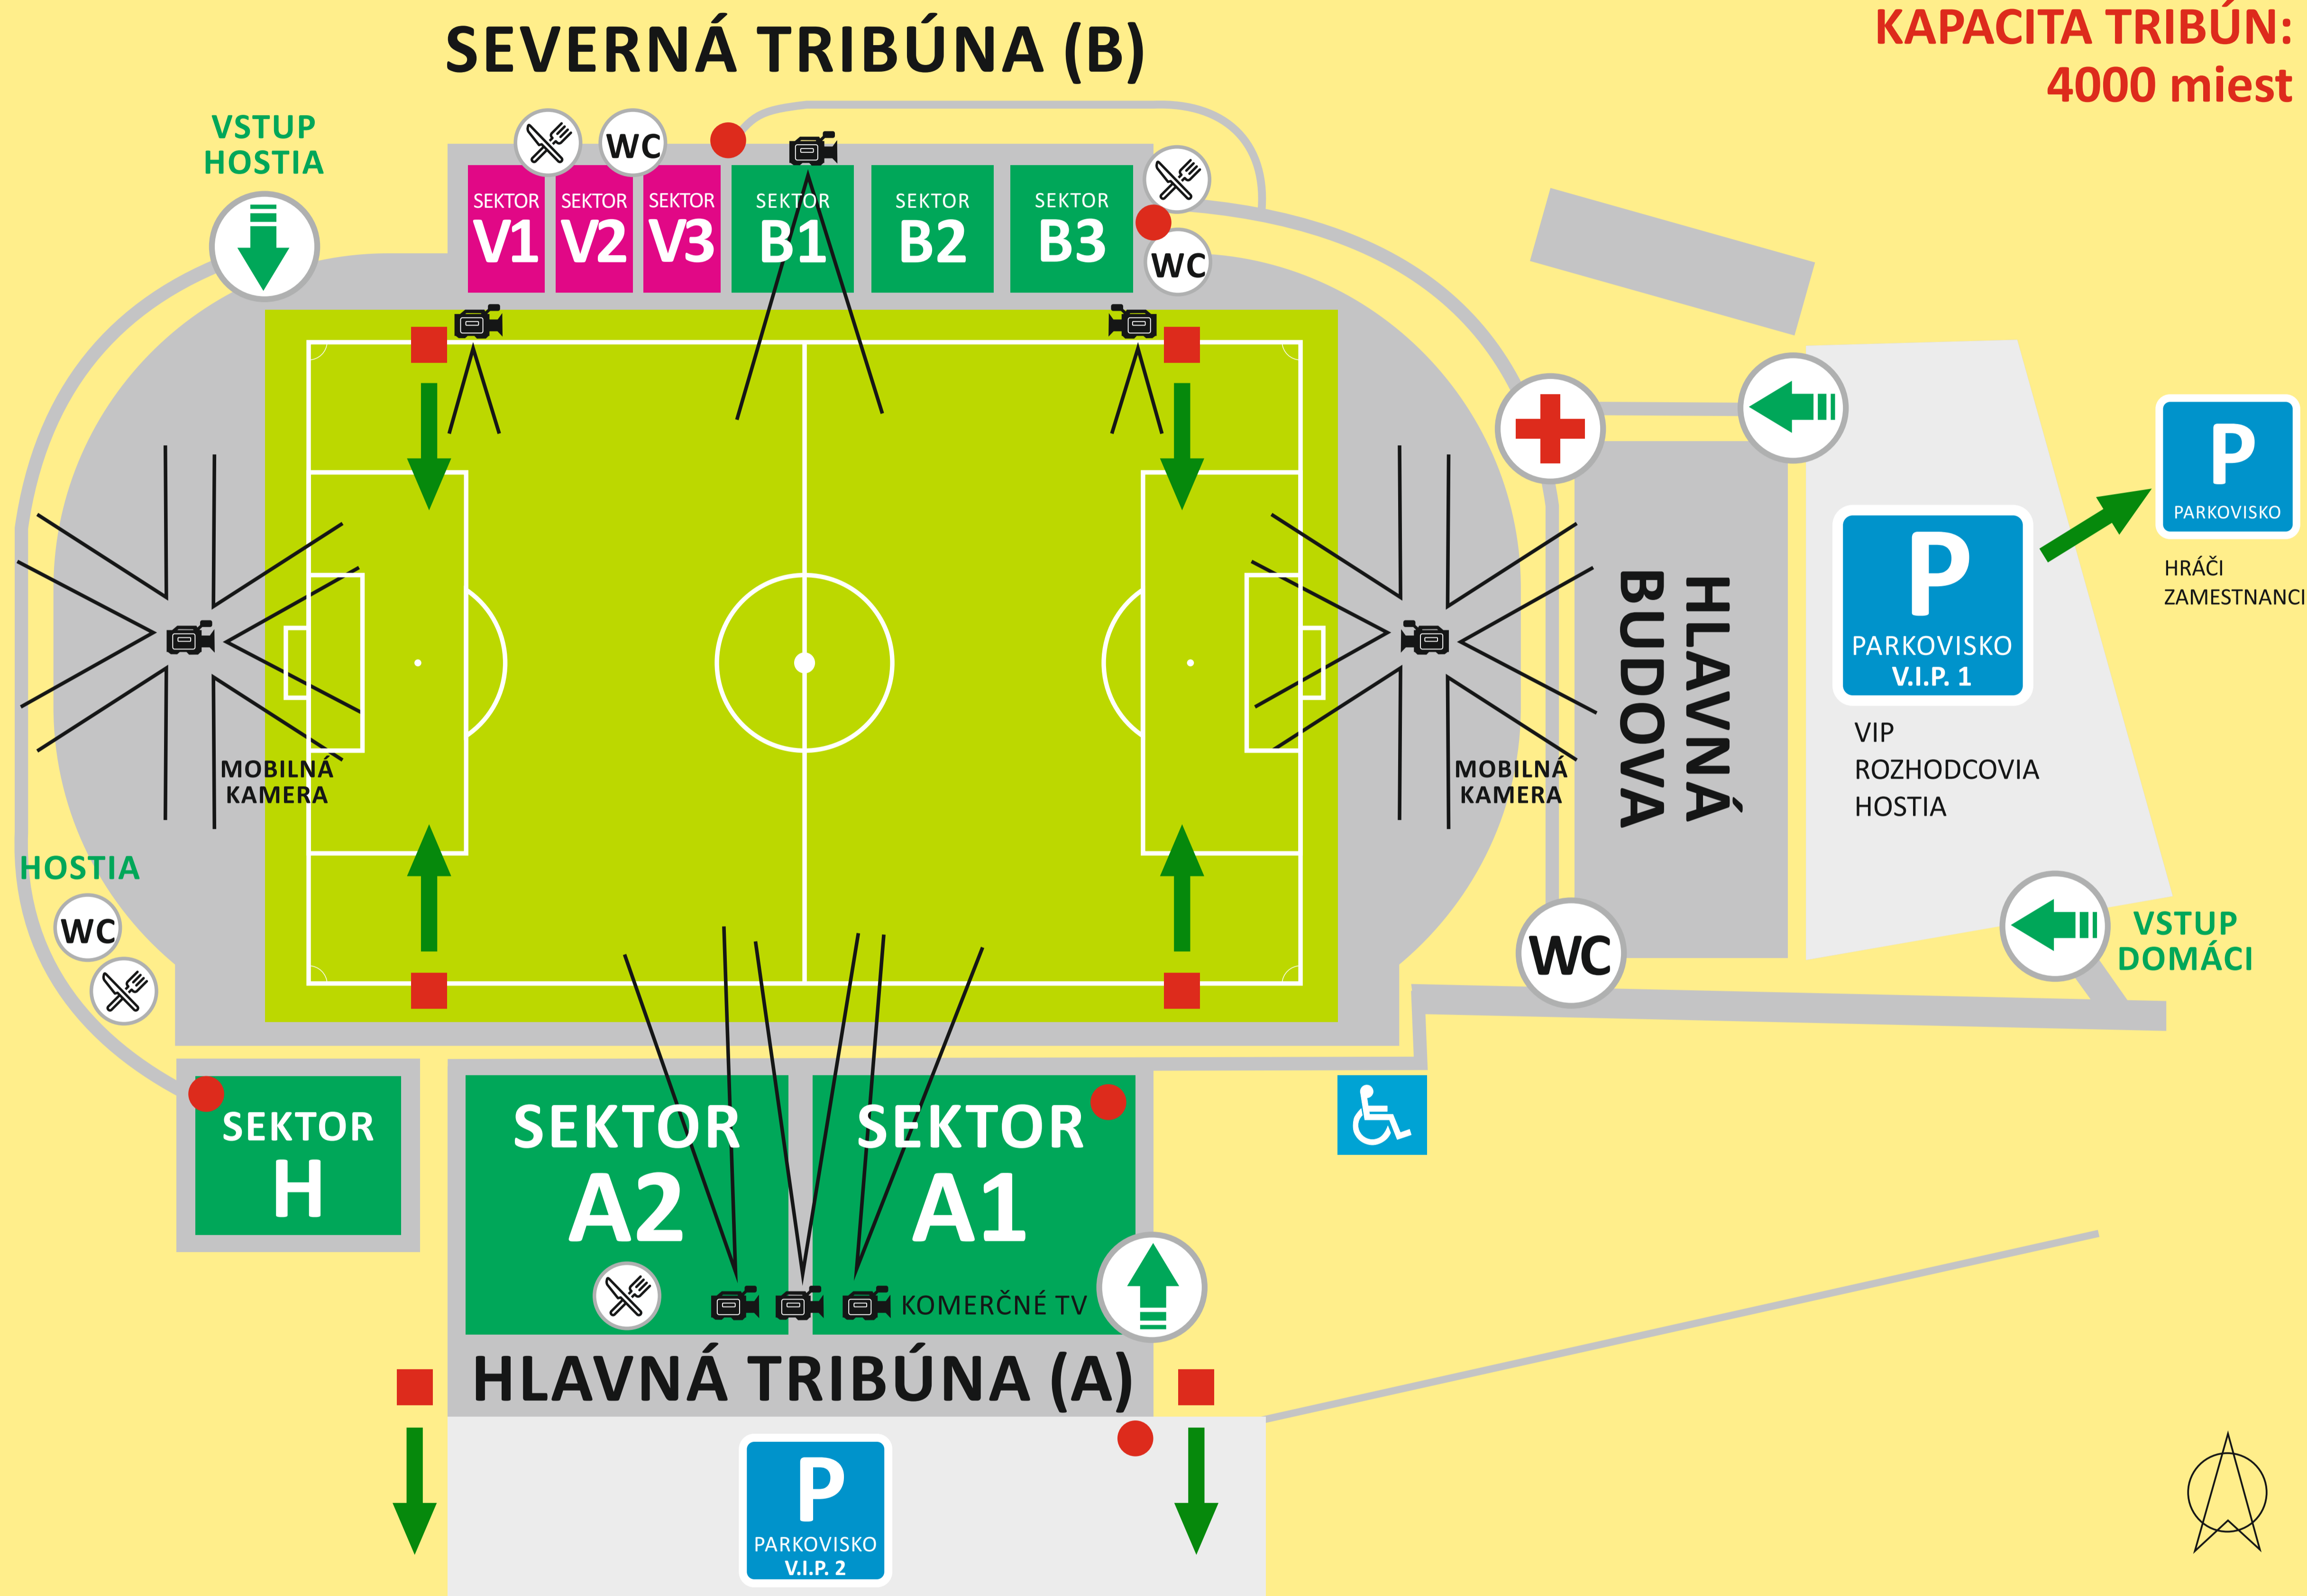

ROZMIESTNENIE KAMIER ZELPO ARÉNA PODBREZOVÁ

ŽELEZIARNE
PODBREZOVÁ

KAPACITA TRIBÚN:
4000 miest

- Sektor - bezbariérový
- Sektor A1 - domáci
- Sektor A2 - domáci
- Sektor H - hostia
- Sektor B1 - domáci
- Sektor B2 - domáci
- Sektor B3 - domáci
- Sektor V1 - VIP
- Sektor V2 - VIP
- Sektor V3 - VIP

- vstup do sektorov
- únikové východy
- ← úniková cesta