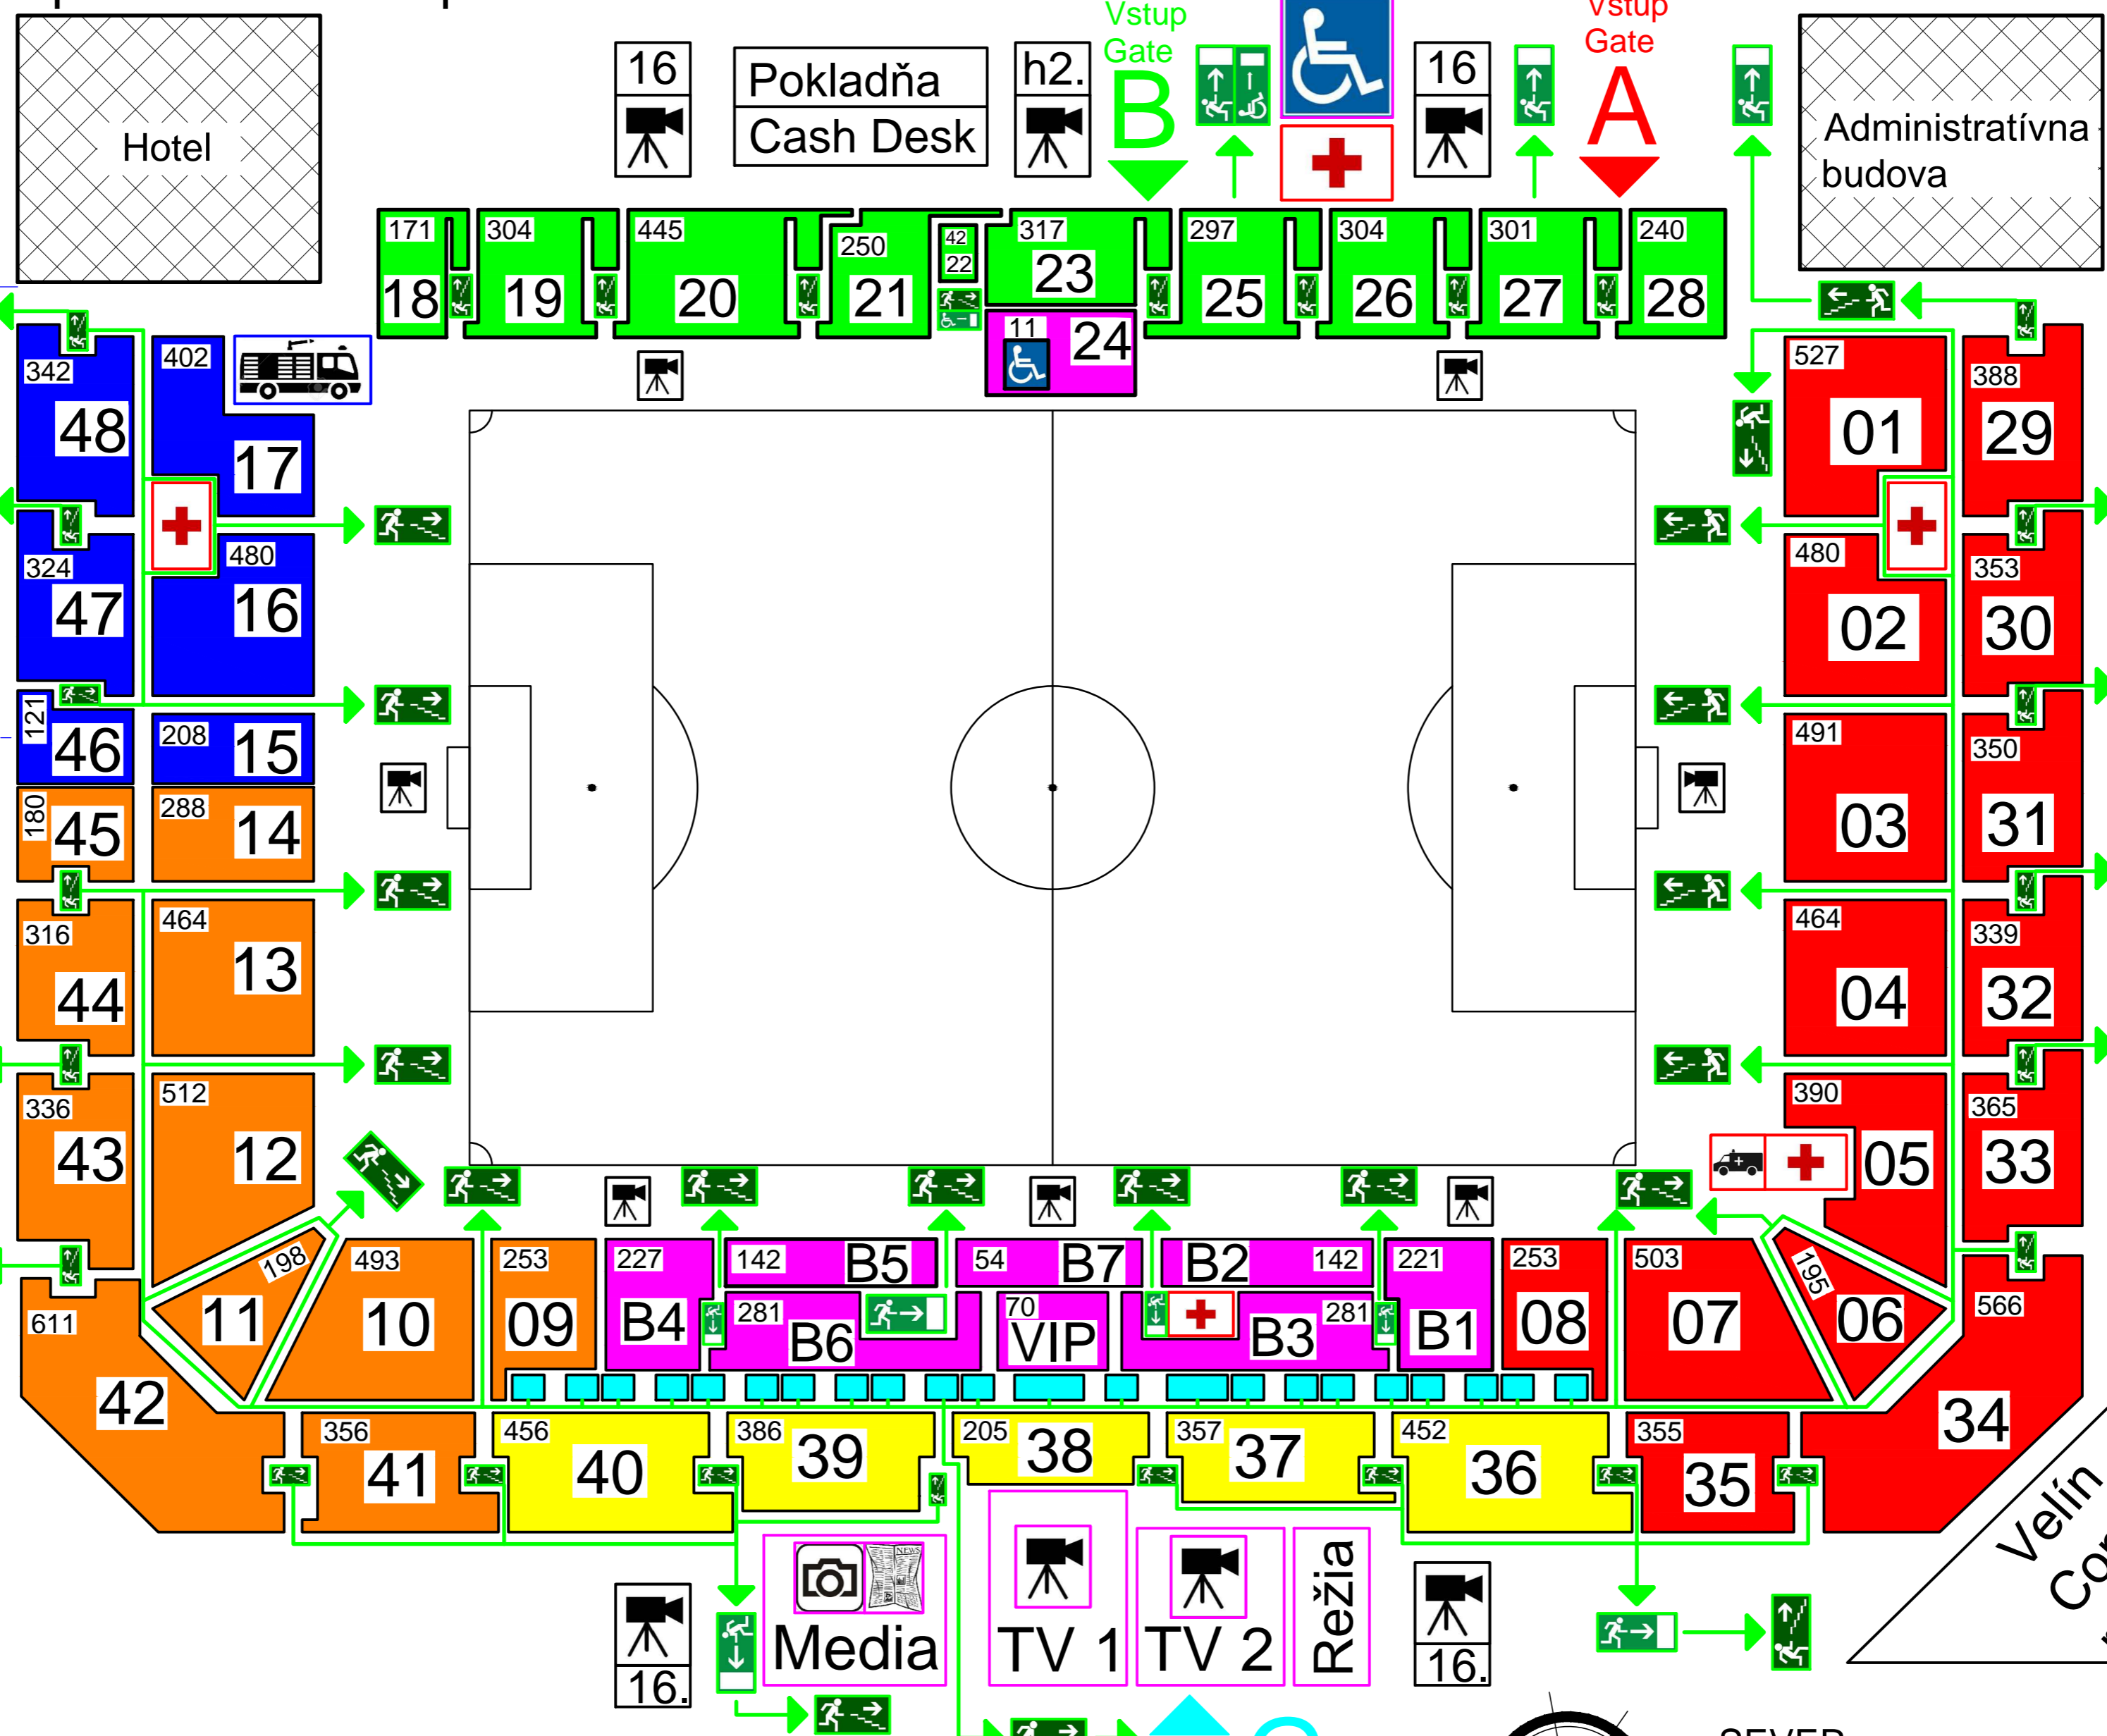

City Arena - Štadión Antona Malatinského : Stadium Plan

ZÁPADNÁ TRIBÚNA / WEST STAND

Športová ulica / Sportova Street

Orientačný Tothem

Orientačný Tothem

JUŽNÁ TRIBÚNA / SOUTH STAND
Kollárova ulica / Kollar Street

Orientačný Tothem

Nákupné centrum / Shopping Center
VÝCHODNÁ TRIBÚNA / EAST STAND

Dolné Bašty (Pešia zóna) / Dolne Basty Street (Pedestrian zone)
SEVERNÁ TRIBÚNA / NORTH STAND

- NO SMOKING
- VIDEO CAMERAS
- FENCIBLES OR FISTS
- ALCOHOLS
- DAVES
- TOOLS
- GLASS VESSELS
- LIQUIDPLACES
- FLAGS OR POLES
- UMBRELLAS
- EXPLOSIVES
- CAMERAS
- WEAPONS
- EXTINGUISHERS
- HOODS
- BOTTLES
- CANS
- ALL KINDS OF NOISEMAKERS
- BALLS
- HELMETS
- FLAMMABLE SUBSTANCES