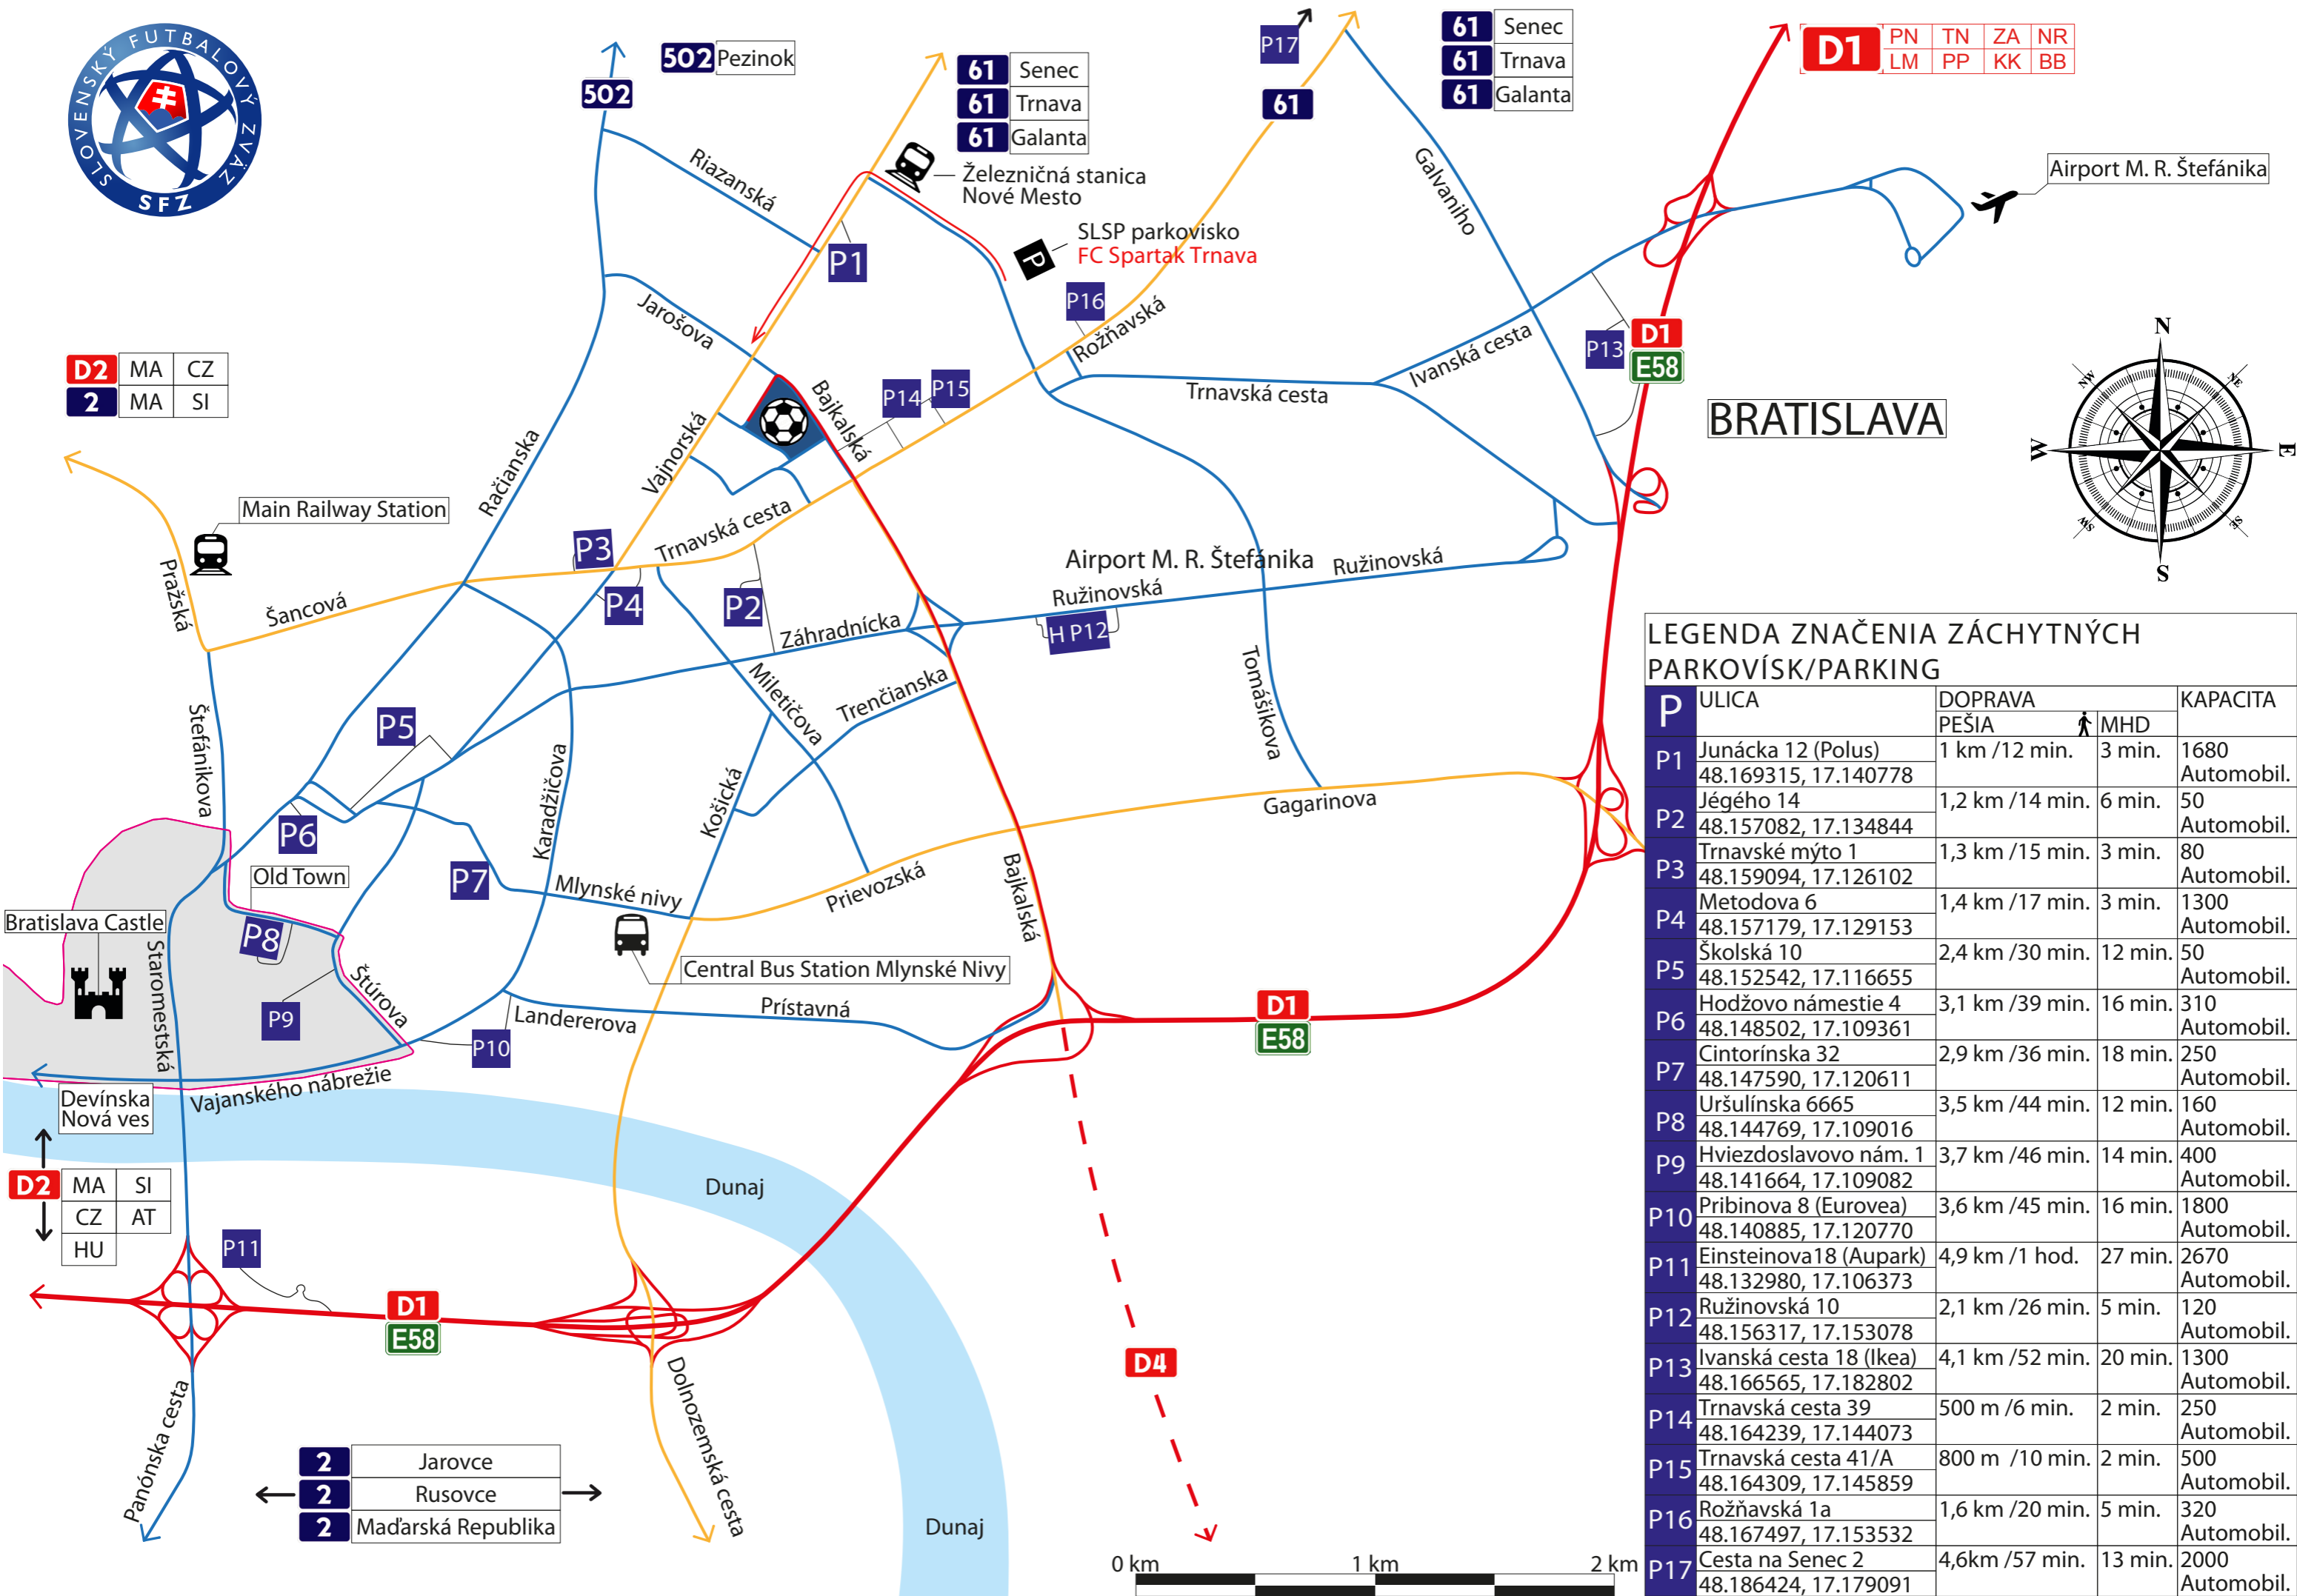

D2	MA	CZ
2	MA	SI

D1	PN	TN	ZA	NR
	LM	PP	KK	BB

61	Senec
61	Trnava
61	Galanta

61	Senec
61	Trnava
61	Galanta

Main Railway Station

Železničná stanica
Nové Mesto

SLSP parkovisko
FC Spartak Trnava

Airport M. R. Štefánika

BRATISLAVA

LEGENDA ZNAČENIA ZÁCHYTNÝCH PARKOVÍSK/PARKING

P	ULICA	DOPRAVA		KAPACITA
		PEŠIA	MHD	
P1	Junácka 12 (Polus) 48.169315, 17.140778	1 km / 12 min.	3 min.	1680 Automobil.
P2	Jégého 14 48.157082, 17.134844	1,2 km / 14 min.	6 min.	50 Automobil.
P3	Trnavské mýto 1 48.159094, 17.126102	1,3 km / 15 min.	3 min.	80 Automobil.
P4	Metodova 6 48.157179, 17.129153	1,4 km / 17 min.	3 min.	1300 Automobil.
P5	Školská 10 48.152542, 17.116655	2,4 km / 30 min.	12 min.	50 Automobil.
P6	Hodžovo námestie 4 48.148502, 17.109361	3,1 km / 39 min.	16 min.	310 Automobil.
P7	Cintorínska 32 48.147590, 17.120611	2,9 km / 36 min.	18 min.	250 Automobil.
P8	Uršulínska 6665 48.144769, 17.109016	3,5 km / 44 min.	12 min.	160 Automobil.
P9	Hviezdoslavovo nám. 1 48.141664, 17.109082	3,7 km / 46 min.	14 min.	400 Automobil.
P10	Pribinova 8 (Eurovea) 48.140885, 17.120770	3,6 km / 45 min.	16 min.	1800 Automobil.
P11	Einsteinova 18 (Aupark) 48.132980, 17.106373	4,9 km / 1 hod.	27 min.	2670 Automobil.
P12	Ružinovská 10 48.156317, 17.153078	2,1 km / 26 min.	5 min.	120 Automobil.
P13	Ivanská cesta 18 (Ikea) 48.166565, 17.182802	4,1 km / 52 min.	20 min.	1300 Automobil.
P14	Trnavská cesta 39 48.164239, 17.144073	500 m / 6 min.	2 min.	250 Automobil.
P15	Trnavská cesta 41/A 48.164309, 17.145859	800 m / 10 min.	2 min.	500 Automobil.
P16	Rožňavská 1a 48.167497, 17.153532	1,6 km / 20 min.	5 min.	320 Automobil.
P17	Cesta na Senec 2 48.186424, 17.179091	4,6 km / 57 min.	13 min.	2000 Automobil.

D2	MA	SI
	CZ	AT
	HU	

2	Jarovce
2	Rusovce
2	Maďarská Republika