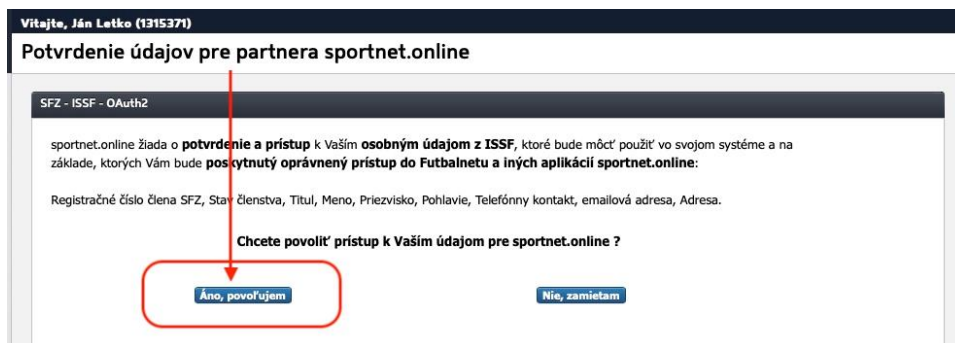

Ak má člen konferencie SFZ ISSF účet, na prihlásenie sa do platformy prednostne člen použije svoj ISSF účet a prihlási sa pomocou neho (tlačidlo “Máte ISSF účet? ...”).

SPORTNET ONLINE
my.sportnet.online

Správa osobného športového konta a rozcestník aplikácií.

Máte ISSF účet?
Autorizujte sa pomocou neho.

SPORTNET ONLINE

Prihlasovacie meno

Heslo

Zrušiť Prihlásiť sa

Zabudli ste heslo? Zaregistrujte sa

Po kliknutí na túto voľbu je člen presmerovaný do ISSF kde sa prihlási a následne stlačením tlačidla “**Áno povoložem**” povolí prenos potrebných údajov na aktiváciu osobného účtu na <https://sportnet.online>

platforme. Automaticky je tým aj presmerovaný na platformu <https://sportnet.online> kde pokračuje schvaľovaním pozvánky, ktorá mu prišla emailom.

Ak nemá člen ISSF účet

Ak člen konferencie SFZ nemá ISSF konto, použije existujúce konto na <https://sportnet.online>, alebo si zaregistruje nové osobné konto pomocou voľby "Nemáte účet? Vytvorte si ho!" Po kliknutí na túto voľbu je člen presmerovaný na registračný formulár kde si vyplní povinné polia (označené červenou *) a zaškrtnie súhlas so zmluvnými podmienkami. Následne použije tlačidlo "Zaregistrovať a autorizovať". Následne člen pokračuje schvaľovaním pozvánky, ktorá mu prišla emailom.