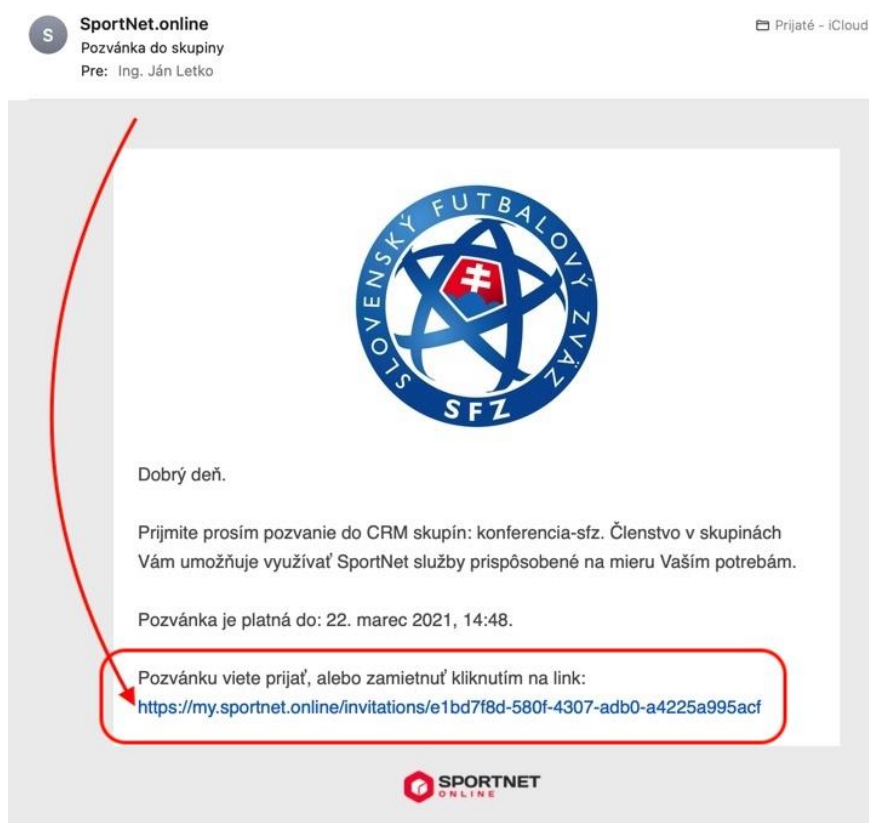

Registrácia delegáta konferencie SFZ do platformy sportnet.online – návod

Vážený delegát konferencie SFZ,

Vzhľadom na charakter hlasovaní per rollam pre potreby konferencie SFZ, Vám zasielame návod na registráciu, aktiváciu, osobného účtu v platforme sportnet.online, kde budú prebiehať hlasovania o jednotlivých bodoch programu konferencie. Pozvánky vám prídu v najbližších dňoch, bezodkladne ich prosím potvrdte podľa návodu v prílohe.

Vopred Vám veľmi pekne ďakujeme za súčinnosť.

Registrácia do skupiny “Konferencia SFZ”

(pozvánka do skupiny Konferencia SFZ na <https://sportnet.online>)

Pozvánka na registráciu, osobného účtu na <https://sportnet.online>

Po odoslaní pozvánky príde pozvanému členovi konferencie SFZ email s nasledovným obsahom:

Po kliknutí na odkaz na konci emailu bude člen presmerovaný na detail pozvánky a použít tlačidlo “Prihlásiť sa” na prihlásenie sa do <https://sportnet.online> platformy.