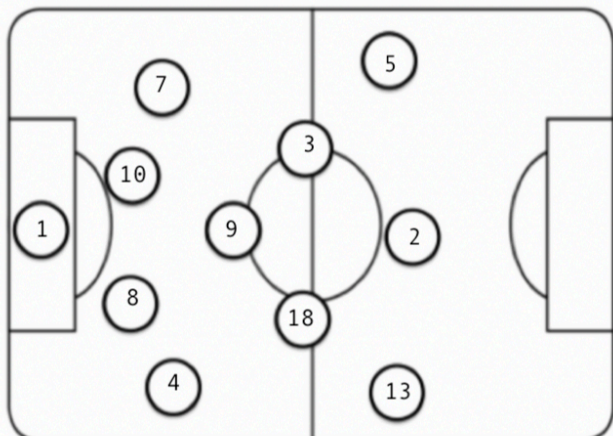

Tréner :	Balažíková Ivana	Tréner :	Makó Erik
As. trénera :	Brunner Pavol	As. trénera :	Babušíková Simona
As. trénera :	El Dahaibiová Lucia	As. trénera :	Lupták Peter
Tech. vedúci :	Hlavenka Pavol	Tech. vedúci :	Chovancová Katarína

Výsledok : 1:2	PK: 6:7	Polčas : 1:0	Vyhralo družstvo : VsFZ
Góly BFZ : č.10 – 20'	Góly VsFZ : č.11 – 36', č.7 – 47'		
Žltá karta :	Žltá karta :		
Červená karta :	Červená karta :		
Podpis rozhodcu :	Počet divákov :		

Základné rozostavenie družstva BFZ: