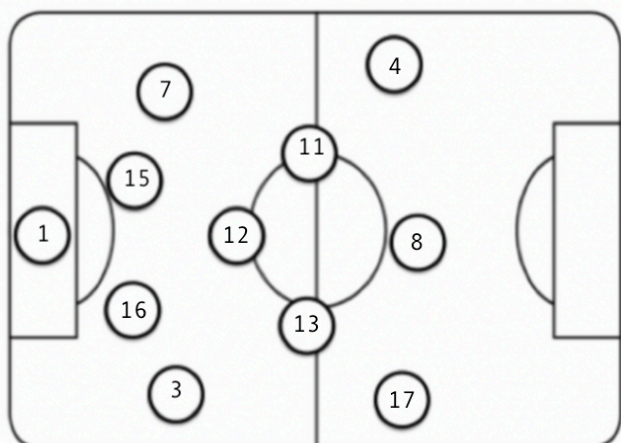

Tréner :	Neved'alová Iveta	Tréner :	Krull Julián
As. trénera :	Kovačik Marián	As. trénera :	Karabin Lukáš
As. trénera :	Imreová Zuzana	As. trénera :	Matonok Andrej
Tech. vedúci :	Labay Štefan	Tech. vedúci :	Matonok Ján

Výsledok : 3:0 PK:	Polčas : 0:0	Vyhralo družstvo : ZsFZ
Góly ZsFZ : č.2 – 37', 44', č.5 – 36'		Góly SsFZ :
Žltá karta :		Žltá karta :
Červená karta :		Červená karta :
Podpis rozhodcu :		Počet divákov :

Základné rozostavenie družstva ZsFZ: