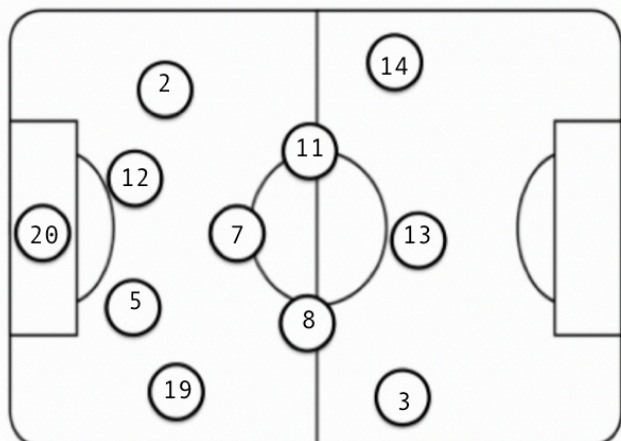

Tréner :	Krull Julián	Tréner :	Makó Erik
As. trénera :	Karabin Lukáš	As. trénera :	Babušíková Simona
As. trénera:	Matonok Andrej	As. trénera:	Lupták Peter
Tech. vedúci :	Matonok Ján	Tech. vedúci :	Chovancová Katarína

Výsledok : 0:5	PK: 2:3	Polčas : 0:3	Vyhralo družstvo : VsFZ
Góly SsFZ :	Góly VsFZ : č.11 – 19', 25', 52', č.7 – 39', č.16 – 7',		
Žltá karta :	Žltá karta :		
Červená karta :	Červená karta :		
Podpis rozhodcu :	Počet divákov :		

Základné rozostavenie družstva SsFZ: