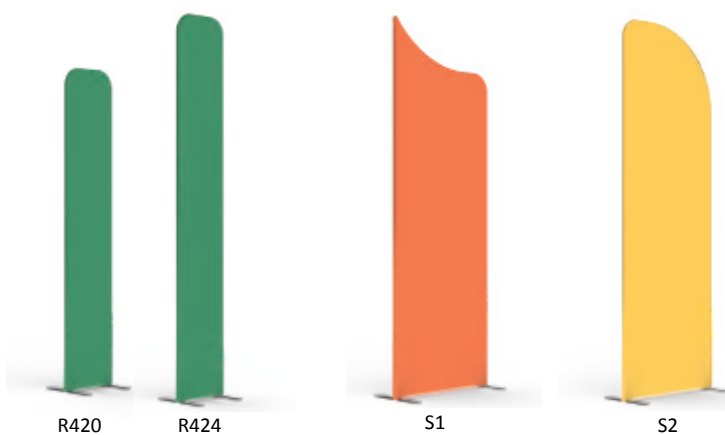

ROLL-UP

Zaklapávacia horná lišta s bočnými krytkami. Trojčlenná skladacia tyč. Dve otočné nohy s plastovým krytím. Banner sa dole upevňuje pomocou samolepiacej pásky. Vystužený navádzač pre upevnenie tyče. Nylonový obal. Dodanie do 10 pracovných dní.

Kód	Rozmer	Cena
800	208 x 81,5 x 32 cm	35,00 €
1000	208 x 101,5 x 32 cm	45,00 €

MODULATE

11 konštrukcií rôznych tvarov a veľkostí, magneticky spojitelných po stranách. Stačí ich postaviť vedľa seba. Magnety sú 360° rotačné a umožňujú ľubovoľné spojenie akýchkoľvek Modulate konštrukcií k sebe. Jednoduché zostavenie konštrukcií na princípe hliníkových trubiek s obojstrannou grafikou na textilnej látke. Každá konštrukcia má svoje trubky označené číslom inej farby, aby nedošlo k zámene pri stavaní.

2 stabilizačné nohy a polstrovaný prepravný obal s vreckami na tlač je súčasťou balenia. Dodanie do 10 pracovných dní

Kód	Rozmer	Cena
R420	200 x 40 x 40 cm	332,90 €
R424	240 x 40 x 40 cm	365,90 €
R810	100 x 80 x 40 cm	243,00 €
R820	200 x 80 x 40 cm	416,00 €
R824	240 x 80 x 40 cm	447,00 €
R1820	200 x 180 x 40 cm	552,50 €
R1824	240 x 180 x 40 cm	585,00 €
O820	200 x 80 x 40 cm	432,90 €
O824	240 x 80 x 40 cm	464,00 €
S1	230 x 80 x 40 cm	451,00 €
S2	240 x 80 x 40 cm	447,00 €

ceny sú uvedené s DPH