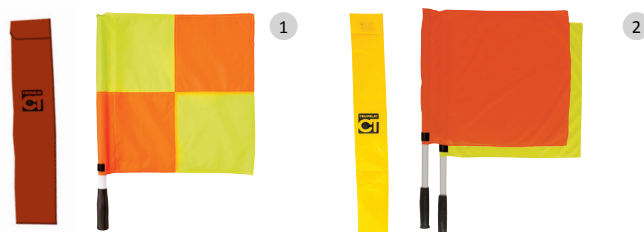

ZÁSTAVKA PRE POSTRANNÉHO ROZHODCU

Kód	Farba	Cena/ks
1 206	žltá-oranžová	11,60 €
2 205	žltá,oranžová	11,60 €