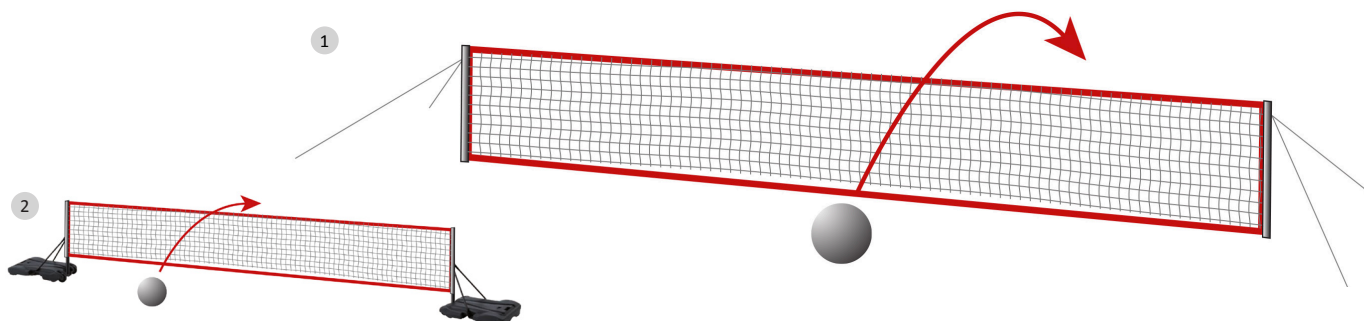

Kód	Cena
AFK-779	42,00 €

MINI NASTREĽOVACIA STENA

Mini nastreľovacia stena s kovovou konštrukciou vhodná na tréning reflexov a reakcií pre brankárov. Je možné ju ukotviť do zeme, alebo držať v ruke ako odrážaciu stenu.

Kód	Rozmer	Cena
TX-400	52 x 52 cm	69,00 €

ceny sú uvedené s DPH

NOHEJBALOVÁ SIĚŤ

Nohejbalová sieť je vhodnou pomôckou na tréning techniky s loptou alebo ako doplnok ku tréningu. Dostupná je v 2 variantoch.

Kód	Popis	Rozmer	Cena
1 EN284	s vakom (na trávnu)	6 m 0,7 m	60,50 €
2 EN300	s podstavcami (do haly)	6 m 0,7 m	153,10 €

NOHEJBALOVÁ SIĚŤ

Mobilná nohejbalová sieť je vyrobená z kovovej konštrukcie, pevná stabilita. Dá sa použiť aj ako bedmintonová alebo tenisová sieť. Vhodná na použitie do haly alebo na pevné povrchy. Je prenosná a súčasťou balenia je taška.