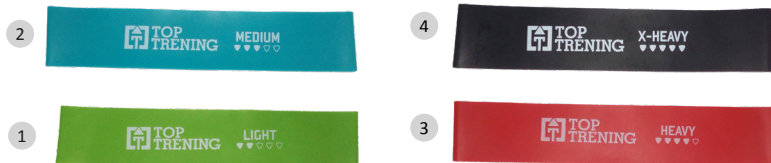

LATEXOVÁ ODPOROVÁ GUMA