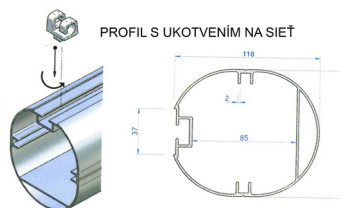

BRÁNA PRENOSNÁ HLINÍKOVÁ SENIOR

Pevná prenosná hliníková brána. Predná časť (brvno a tyče) je hliníková profil 100 x 120 mm. Zadná časť je z pozinkovanej ocele. Balenie neobsahuje sieť. Pri používaní sa z bezpečnostného hľadiska odporúča ukotviť bránu hákmi do zeme, alebo 2 x 20 kg závažie. Obsahuje certifikát UNI-EN748. Súčasťou brány nie je sieť. Cena je za 1 kus.

Kód	Rozmer/Popis	Cena s dopravou!
4580/4FA	7,32 x 2,44 m	945,00 €
4580/4R	kolečká	82,50 €
4582/T	5 x 2 m	795,00 €
VAK20	20 kg / záťažový vak	19,90 €

ceny sú uvedené s DPH