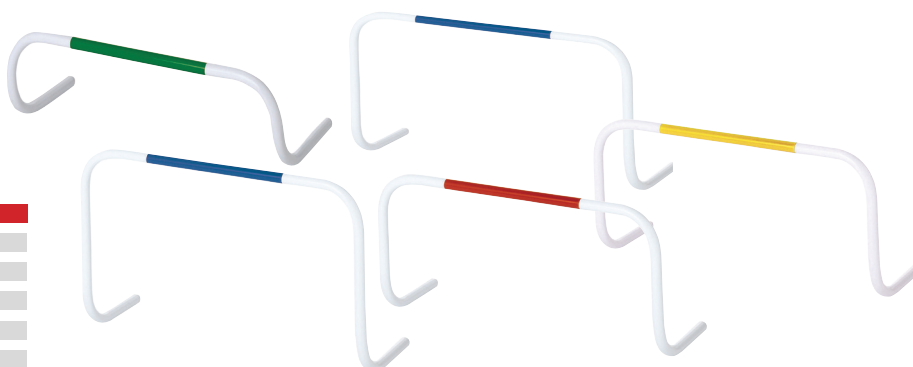

TRÉNINGOVÉ POMÔCKY

PREKÁŽKA SAMOZDVÍHACIA

Samozdvíhacia prekážka, ktorá sa po páde automaticky postaví naspäť. Vhodná predovšetkým na futbalový tréning. Dostupná je v 5 veľkostiach.

Kód	Veľkosť	Farba	Cena
EN297	70 x 21 cm	biela / zelená	12,70 €
EN465	70 x 21 cm	biela / žltá	13,60 €
EN466	70 x 31 cm	biela / modrá	15,00 €
EN298	70 x 36 cm	biela / červená	15,80 €
EN309	70 x 50 cm	biela / modrá	19,80 €