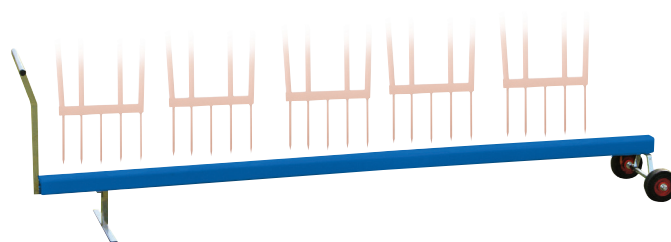

Kód	Cena
EN304	198,90 €

PODSTAVEC NA OBSTREĽOVACIEHO PANÁKA

Posuvný podstavec na obstreľovacieho panáka. Vďaka kolieskam je manipulácia veľmi pohodlná.