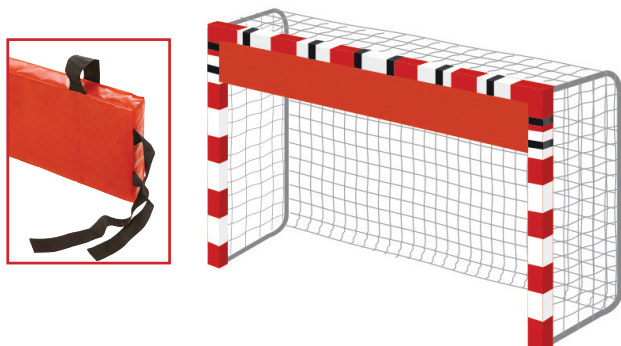

Kód	Rozmer	Cena
EN286	3 x 2 m	90,30 €

KRUH NA PRESNOŠŤ STREĽBY

Kruh je určený na tréning presnosti streľby. Vďaka suchému zipsu je možné zavesiť ho do rohov brány.

Kód	Ks	Cena
EN338	2	3,40 €

BRÁNKOVÁ PREKÁŽKA

Bránková prekážka na tréning streľby. Upevnenie pomocou suchých zipsov. Materiál: pena + PVC. Hrubšia ako HB1.

Kód	Rozmer	Cena
2ENH2	3 m x 30 cm x 5 cm	107,60 €

TERČ NA TRÉNING FUTBALU

Obstreľovacia sieť balená v taške. Vráta 4 kolíkov na upevnenie do zeme.

Kód	Rozmer	Cena
238506	732 x 244 x 244 cm	99,95 €

POP-UP BRÁNA

Rozkladacia bránka POP-UP PRO sa vyznačuje stabilnou konštrukciou. Rozmer bránky je 120x90cm. Balenie obsahuje 2x bránu a skoby pre bezpečné a rýchle upnutie. Dodávame v praktickom vaku. Farba: červeno-čierna.