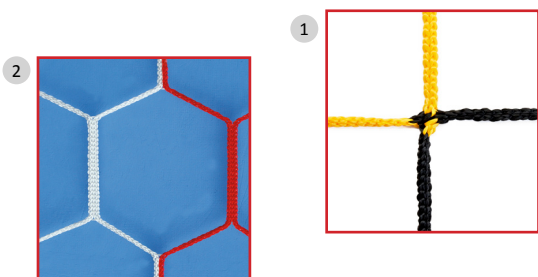

Kód	Rozmer	Cena
AR614	120 x 150 cm	63,00 €

PROFI FUTBALOVÁ SIEŤ NA SENIORSKÚ BRÁNU

Futbalová sieť šesťuholníková.
Materiál : Opletený polypropylén. Je kompatibilná s bránou vyrobenou podľa normy UNI EN748