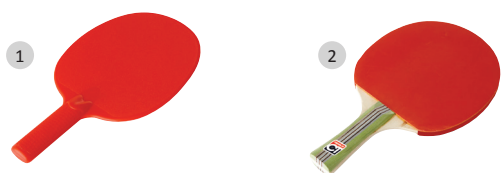

TAŠKA NA RAKETY

Taška vhodná na 40 rakiet.

Kód	Rozmer	Popis	Cena
1 BAD800	70 x 46 x 28 cm	Bedminton	23,50 €
2 TT2015	62 x 26 x 17 cm	Stolný tenis	16,80 €

ceny sú uvedené s DPH

STOLNOTENISOVÁ RAKETA

Kvalitné stolnotenisové rakety vhodné aj pre aktívnych hráčov a školy.