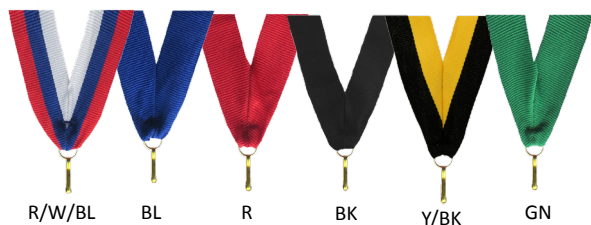

EMBLÉM D1 / D2

Kód	Priemer	Cena/Ks
D2	5 cm	0,30 €
D1	2,5 cm	0,20 €

STUŽKA V2/ V8

R/W/BL

BL

R

BK

Y/BK

GN

Kód	Hrúbka	Cena/Ks
V2	2,2 cm	0,30 €
V8	1,1 cm	0,20 €