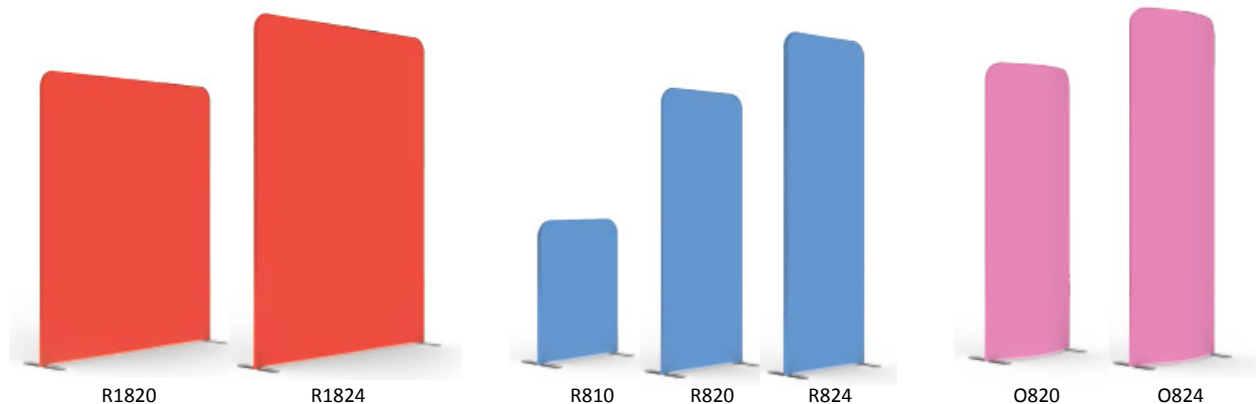

R420

R424

S1

S2

R1820

R1824

R810

R820

R824

O820

O824

ceny sú uvedené s DPH