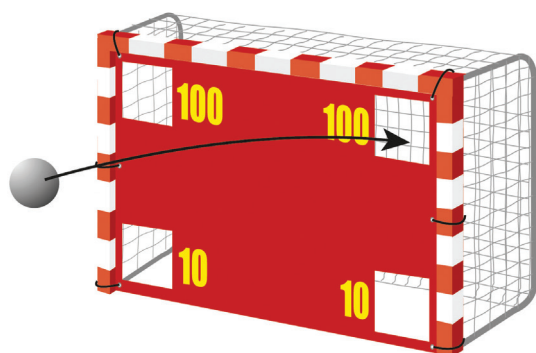

SIEŤ JUNIOR + HÁDZANÁ

Kód	Rozmer	Cena
4590/160 (171)	5 x 2 x 1,6 m / Hrúbka 3,5 mm	45,00 €
4645/0	3 x 2 x 0,8 x 1,00 m / Hrúbka 4 mm	45,00 €

ceny sú uvedené s DPH

PLACHTA S OTVORMI

Plachta so 4 otvormi s uchytením na bránu určená na tréning presnosti streľby.

Kód	Rozmer	Cena
EN286	3 x 2 m	90,30 €

KRUH NA PRESNOŠŤ STREĽBY

Kruh je určený na tréning presnosti streľby. Vďaka suchému zipsu je možné zavesiť ho do rohov brány.

Kód	Ks	Cena
EN338	2	3,40 €

BRÁNKOVÁ PREKÁŽKA