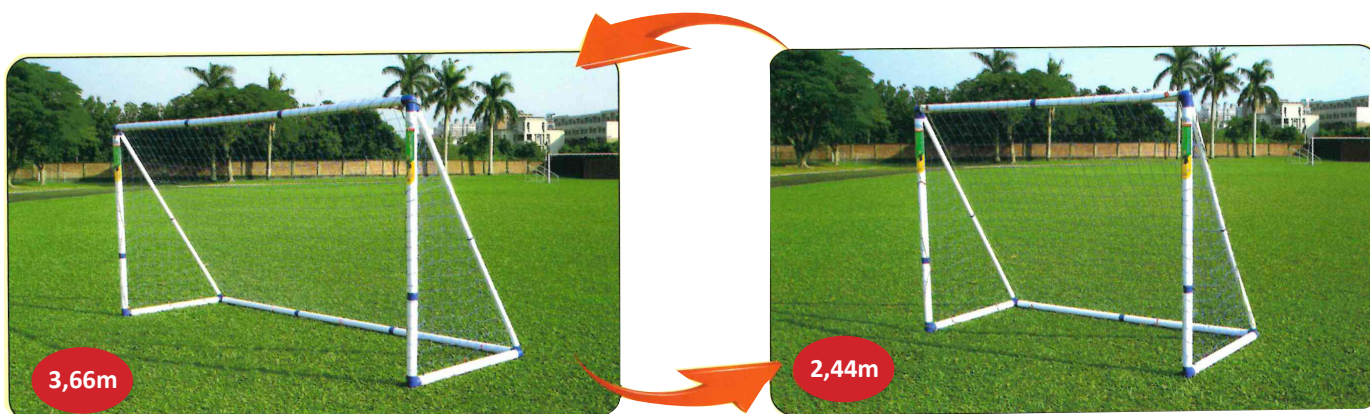

Kód	Rozmer	Cena s dopravou!
UNICA	5 x 2 x 1,6 m	1295,00 €
4580/4R	Kolečká	82,50 €

HÁDZANÁRSKA BRÁNA

Hádzanárska brána skladateľná prenosná, profil 80 x 80 mm. Rozmer 3 x 2 m x 0,8 (vrchná časť) x 1,00 (spodná časť). Brána neobsahuje sieť. Obsahuje certifikát UNI-EN749. Cena je za 1 kus.

Kód	Rozmer	Cena s dopravou!
7800	3 x 2 x 0,8 m	450,00 €

ceny sú uvedené s DPH

KOVOVÁ BRÁNA JUNIOR

Kovová bránka s kovovou konštrukciou s viacerými možnosťami využitia. Súčasťou balenia je aj futbalová sieť. Je zložená z tyčí a spojená pevnými plastovými spojkami. Je vhodná pre deti do 10 rokov. Odporúča sa používať lopta č. 4. Je prenosná a ľahko skladateľná. Oblíbená u mládežníkov. V prípade poškodenia spojov je možné kúpiť ich náhrady. Cena je za 1 kus.

Kód	Rozmer	Cena
JC-5250ST	2,44 x 1,8 x 1,0 m	79,00 €
JC-5183ST	1,8 x 1,3 x 0,9 m	69,00 €
JC-5320ST	3 x 2 x 1,09 m	125,00 €

PLASTOVÁ BRÁNA 2 v 1

Veľmi obľúbená brána pre mládežníkov a prípravky. Z rozmeru 3,66 m na šírku sa dá zmenšiť brána na rozmer 2,44 m na šírku. Všetky komponenty sú balené v prenosnej taške, takže tréning môže prebiehať na rôznych miestach. Sieť je súčasťou balenia.

Kód	Rozmer	Cena
SGP-STJ20	90 x 120 cm	123,90 €

BRÁNA DEMIŠPORT SKLADATEĽNÁ

Veľmi rýchlo skladateľná bránka so sieťou a pevnou kovovou konštrukciou. Vhodná predovšetkým pre mladšie kategórie. Rozmer bránky: 120 x 80 cm. Ideálna na tréning.