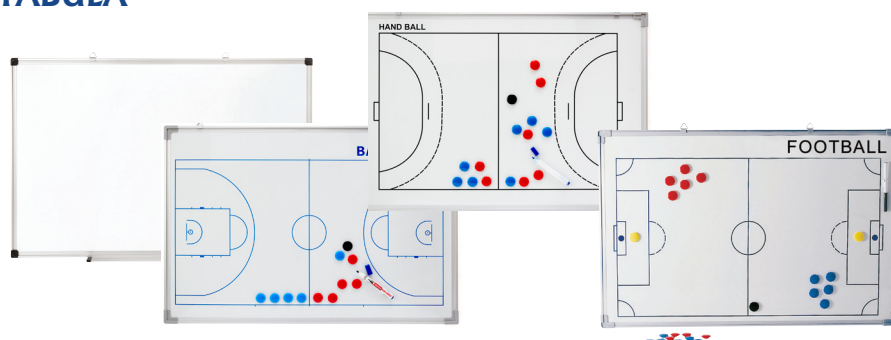

TRÉNERSKÁ MAGNETICKÁ TABUĽA

Magnetická taktická tabuľa pre trénera v štyroch rôznych prevedeniach. Rozmer : 90x 60 cm

Kód	Popis	Cena
EN2041	Futbal	72,40 €
EN2042	Basketbal	76,80 €
EN2043	Hádzaná	76,80 €
EN2051	Čistý	59,30 €

ceny sú uvedené s DPH