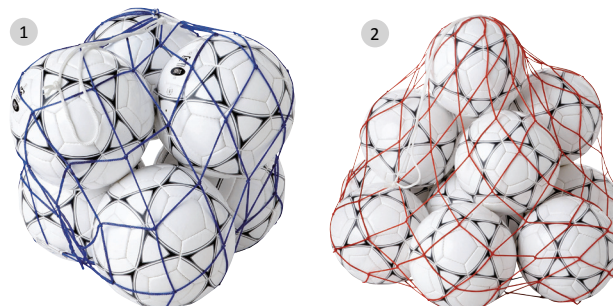

SIEŤ NA PRENÁŠANIE LÔPT

Kód	Popis	Cena
1 FIL3	na 3 lopty	2,10 €
2 FIL6	na 6 lôpt	3,20 €
3 FIL10	na 10 lôpt	4,00 €
4 FIL20	na 20 lôpt	6,30 €