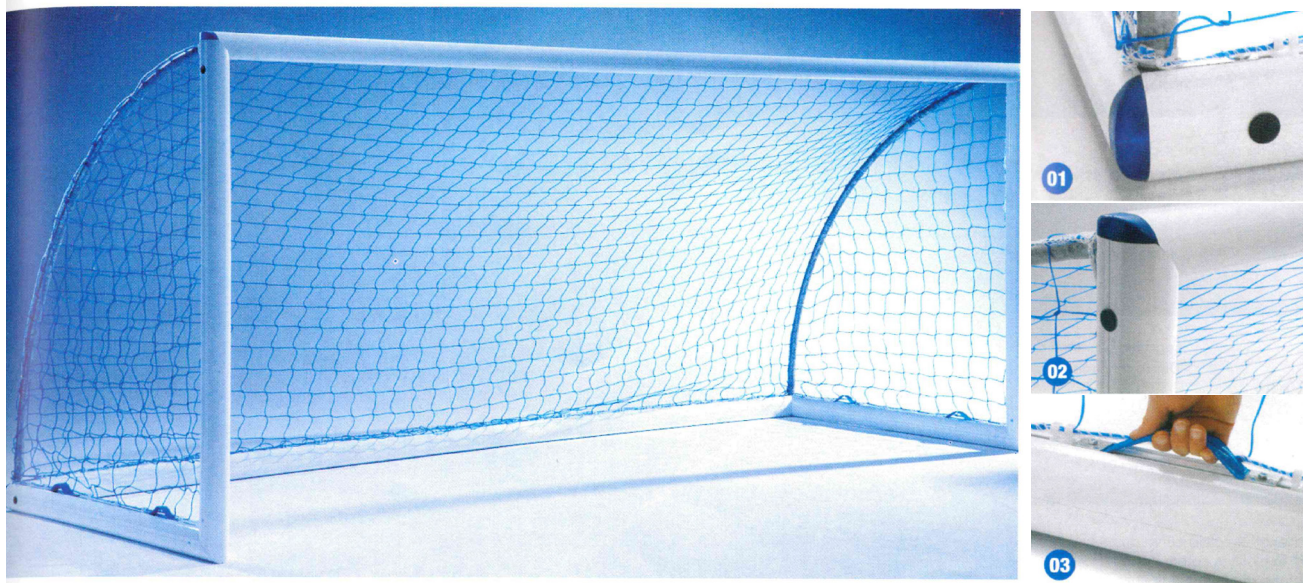

BRÁNA UNICA JUNIOR

Prenosná futbalová bránka UNICA je určená pre mládežnícke kategórie. Jej konštrukcia je hliníková, vystužené rohy. Balenie obsahuje aj sieť, ktorá má hrúbku 5mm a veľkosť oka 12 cm. Rozmer brány je 5 x 2 x 1,6 m. Obsahuje certifikát UNI-EN748. Vďaka celohliníkovému rámu sa dá otočiť a používať aj rozmer 5 x 1,6 m. UNICA patrí medzi TOP brány z hľadiska kvality použitých materiálov. Dodáva sa zo záťažovou platňou, ktorá sa ukotvuje na zadnú časť brány z dôvodu bezpečnosti. Je možné použiť kolečká na ľahší prenos. Cena je za 1 kus.

Kód	Rozmer	Cena s dopravou!
UNICA	5 x 2 x 1,6 m	1295,00 €
4580/4R	Kolečká	82,50 €

HÁDZANÁRSKA BRÁNA

Hádzanárska brána skladateľná prenosná, profil 80 x 80 mm. Rozmer 3 x 2 m x 0,8 (vrchná časť) x 1,00 (spodná časť). Brána neobsahuje sieť. Obsahuje certifikát UNI-EN749. Cena je za 1 kus.