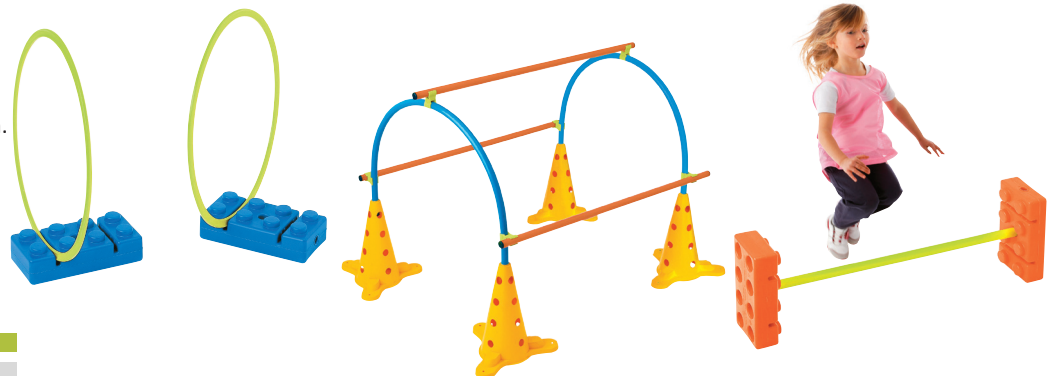

SET NA HÁDZANIE MINI OBRUČÍ

Set obsahuje 1 základňu, 5 tyčí a 6 penových krúžkov. Vhodný na rozvoj presnosti, zábavná pomôcka pre všetky kategórie.

Kód	Cena
PR163	14,50 €

DETSKÉ PRELIEZKY

Set obsahuje: 4 kužely 3 dierové, 4 kocky, 2 kruhy - priemer 70cm, 3 tyče 100 cm, 1 tyč 80 cm, 3 páry spojok, 2 polkruhy - priemer 50cm.