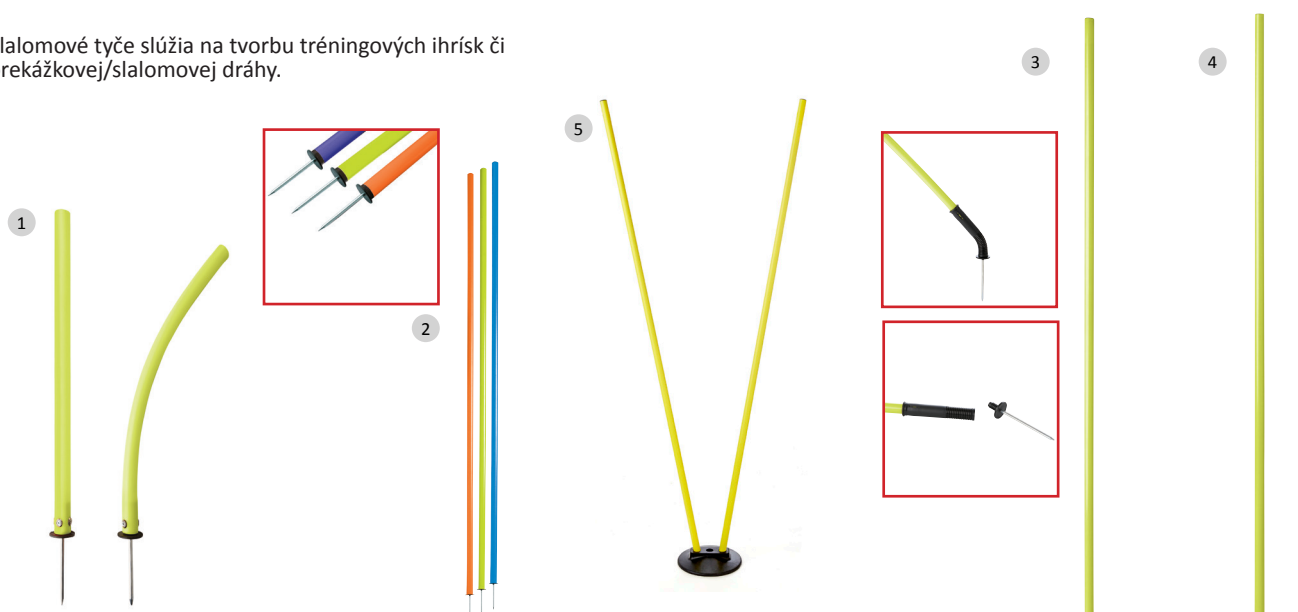

SLALOMOVÉ TYČE

Slalomové tyče slúžia na tvorbu tréningových ihrísk či prekážkovej/slalomovej dráhy.

Kód	Veľkosť	Farba/Ks	Popis	Cena
1 EN430	55 cm	žltá	ohybná s hrotom	6,50 €
2 AC5	1,6 m	modrá / žltá / oranžová	s oceľovým hrotom	6,30 €
3 EN3461 R	1,6 m	modrá / žltá / oranžová	s ohýbným kĺbom	9,80 €
4 EN3511	1,6 m	modrá / žltá / oranžová	s podstavcom	10,60 €
5 EN3520	1,6 m	v balení 2 ks	s podstavcom	13,70 €

GYMNASTICKÁ TYČ

Gymnastická tyč s priemerom 25 mm je vhodná na tvorbu prekážkového setu s rôznymi dierovými kuželmi. Farba: modrá, žltá, oranžová.

Kód	Dĺžka	Cena
GY80	80 cm	2,10 €
GY100	100 cm	2,40 €
GY120	120 cm	2,90 €
GY160	160 cm	3,40 €