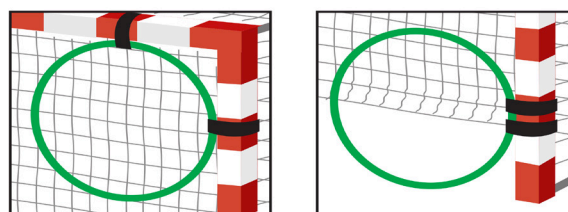

SIEŤ JUNIOR + HÁDZANÁ

Kód	Rozmer	Cena
4590/160 (171)	5 x 2 x 1,6 m / Hrúbka 3,5 mm	45,00 €
4645/0	3 x 2 x 0,8 x 1,00 m / Hrúbka 4 mm	45,00 €

ceny sú uvedené s DPH

PLACHTA S OTVORMI

Plachta so 4 otvormi s uchytením na bránu určená na tréning presnosti streľby.

Kód	Rozmer	Cena
EN286	3 x 2 m	90,30 €

KRUH NA PRESNOŠŤ STREĽBY

Kruh je určený na tréning presnosti streľby. Vďaka suchému zipsu je možné zavesiť ho do rohov brány.

Kód	Ks	Cena
EN338	2	3,40 €

BRÁNKOVÁ PREKÁŽKA