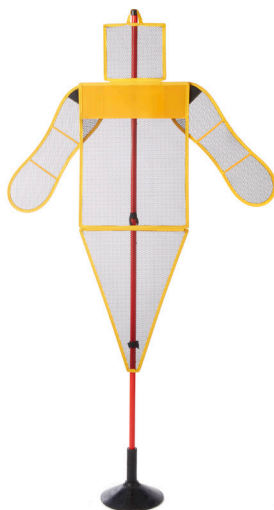

Kód	Farba	Cena
45003	modrá/červená/žltá/oranžová	16,90 €

ceny sú uvedené s DPH

VAK NA TYČE

	Kód	Rozmer	Cena
1	S666	na 40 tyčí bez hrotu / 1,80 m	21,40 €
2	S667	na 40 tyčí s hrotom/ 2,35 m	24,30 €

VAK NA BASKETBALOVÉ LOPTY

	Kód	Rozmer	Kapacita	Cena
1	S663	74 x 28,5 cm / červená	3 lopty	15,60 €
2	S665	115 x 28,5 cm / modrá	5 lôpt	18,50 €

PANÁK

Výškovo nastaviteľný panák od 1,40 m do 1,9 m. Možnosť hýbať rukami. Vhodný do haly. Váha: 4kg.