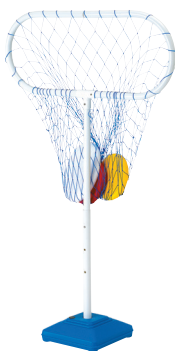

SIEŤ NA LIETAJÚCE DISKY ALEBO LOPTY

Sieť na lietajúce disky frisbee s nastaviteľnou výškou. Vhodné použiť aj na penové loptičky.