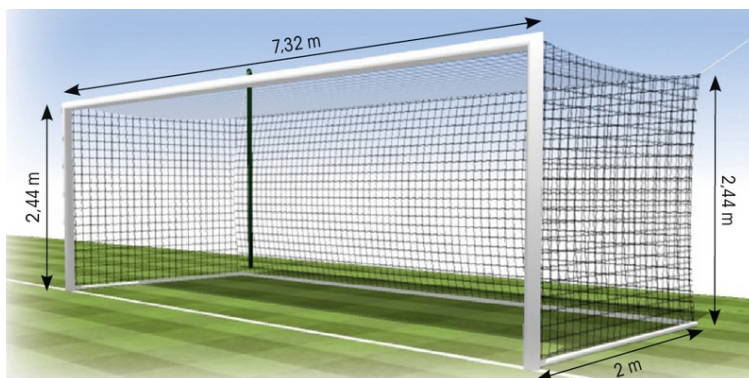

Kód	Rozmer	Tvar	Farba	Cena
1 FF1113E	7,32 x 2,44 x 2 x 2 / Hrúbka 4 mm / Veľkosť oka 120 mm	štvorec	Biela-modrá / Biela-červená / Biela	116,40 €
2 FB702	7,32 x 2,44 x 2 x 2 / Hrúbka 4 mm	šesťuholník	Biela-modrá / Biela-červená / Biela	116,40 €