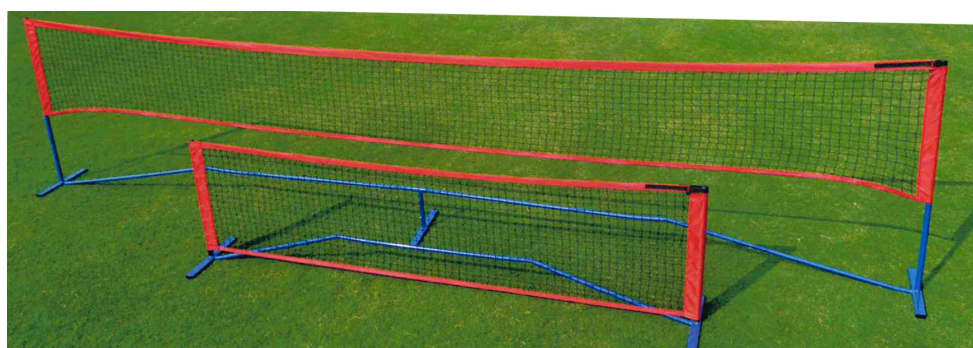

Kód	Rozmer	Cena
TX-400	52 x 52 cm	69,00 €

ceny sú uvedené s DPH

NOHEJBALOVÁ SIĚŤ

Nohejbalová sieť je vhodnou pomôckou na tréning techniky s loptou alebo ako doplnok ku tréningu. Dostupná je v 2 variantoch.

Kód	Popis	Rozmer	Cena
1 EN284	s vakom (na trávnu)	6 m 0,7 m	60,50 €
2 EN300	s podstavcami (do haly)	6 m 0,7 m	153,10 €

NOHEJBALOVÁ SIĚŤ

Mobilná nohejbalová sieť je vyrobená z kovovej konštrukcie, pevná stabilita. Dá sa použiť aj ako bedmintonová alebo tenisová sieť. Vhodná na použitie do haly alebo na pevné povrchy. Je prenosná a súčasťou balenia je taška.