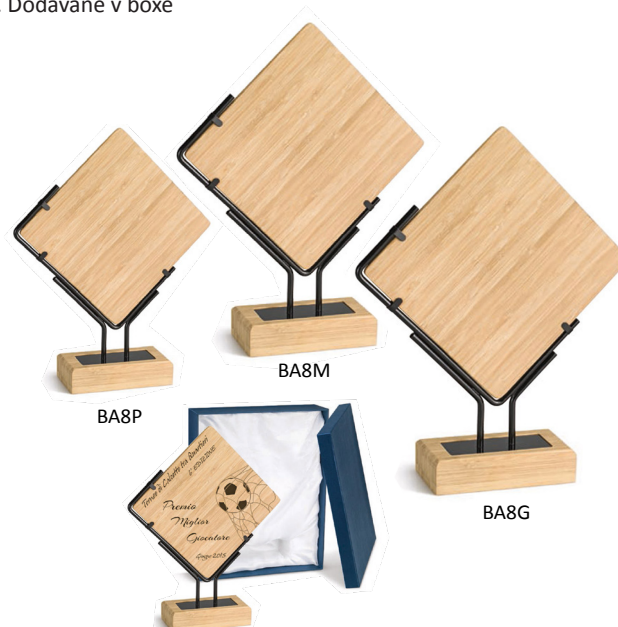

Kód	Výška	Hrúbka	Cena
G041	22 cm	1,5 cm	49,90 €

ceny sú uvedené s DPH

SKLENNÉ TROFEJE

TROFEJ C056

C056

Kód	Rozmer	Cena
C056	14 x 11 x 4 cm	43,60 €

TROFEJ C054

C054

Kód	Výška	Hrúbka	Cena
C054	35 cm	6 cm	134,70 €

TROFEJ C058

C058

Kód	Rozmer	Cena
C058	25 x 6 x 6 cm	85,70 €

BAMBUSOVÁ TROFEJ

V cene nie je počítaná potlač, vhodné na laser, UV tlač, Transfer tlač. Dodávané v boxe

Kód	Rozmer	Cena
BA8P	28x22 cm	36,30 €
BA8M	32x25 cm	40,30 €
BA8G	34x27 cm	43,00 €

ceny sú uvedené s DPH

MEDAILA MMC1032

MMC1032/G MMC1032/S MMC1032/B

Kód	Priemer	Cena/Ks
MMC1032/G,S,B	3,2cm	0,40€

MEDAILA MMC2540