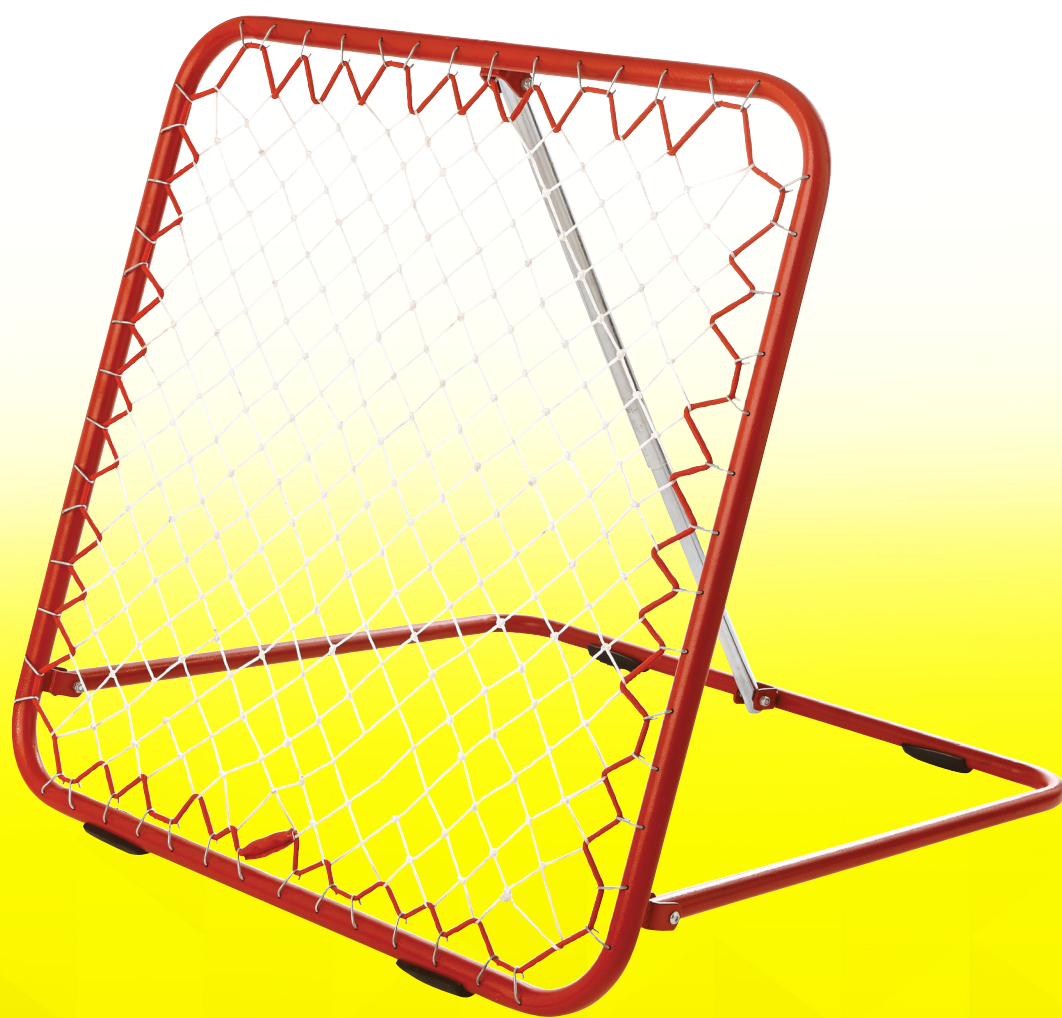

Kód	Ks	Cena
ENT300	25	182,40 €

ceny sú uvedené s DPH

BRÁNY SIETE

BRÁNA

Kvalitná kovová brána vhodná do klubov. Súčasťou balenia je aj sieť. Brána je sklopná, čo zabezpečuje výbornú skladnosť. Vhodná pre mládež. Cena je za 1 kus.