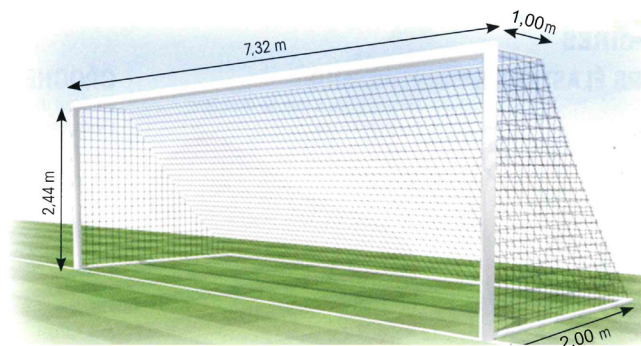

FUTBALOVÁ SIEŤ SENIOR

Kód	Rozmer	Cena
4587/2 (C0019)	7,5 x 2,5 x 1 x 2 m / Hrúbka 3,5 mm	64,50 €
4586(C004)	7,5x2,5x1,7x1,7 m/Hrúbka 4 mm	77,50 €
4587/1 (C009)	7,5 x 2,5 x 1 x 2 m / Hrúbka 5 mm	106,20 €