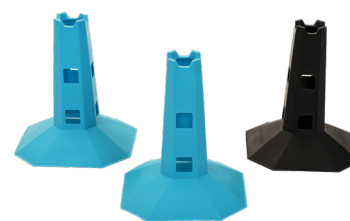

KUŽELE 20,4 x 23,5cm

Moderné kužele vhodné na tréningy. Možnosť vsúvania a pokladania tyčí. Balenie obsahuje 4 kužele. Rozmer: 20,4 x 23,5 x 4 cm. Moderný dizajn a TOP kvalita.

Kód	Ks	Cena
LP8618	4	10,90 €