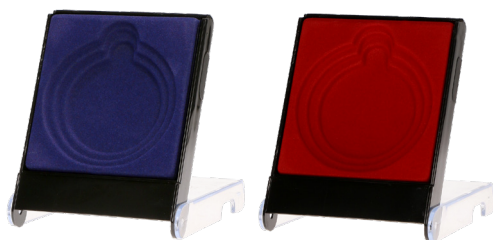

BL

R

BK

Y/BK

GN

Kód	Hrúbka	Cena/Ks
V2	2,2 cm	0,30 €
V8	1,1 cm	0,20 €

KRABIČKA NA MEDAILU

Kód	Farba	Priemer Medaile	Cena/Ks
H1	modrá/červená	5/6/7 cm	1,20 €
H3	modrá/červená	4/5 cm	1,20 €